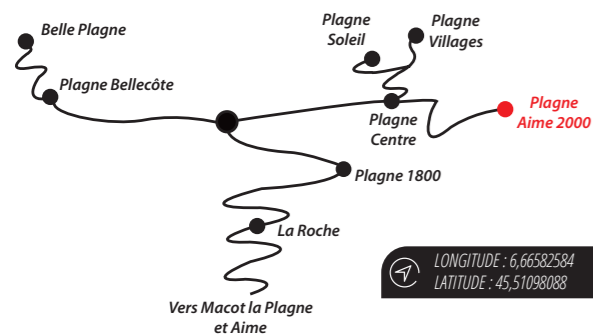

Divers / Various / Diverse

- 27 Arrivée télésiège de 1800 / Chairlift 1800 / stoeltjeslift 1800
- 13 Ascenseur public (accès parking aérien) / Public elevator / Lift
- 19 Caisse des Remontées Mécaniques / Skipass office / Kassa van de skiliften
- 18 Départ Télémétre / Départure cable car Télémétre
- 15 Entrée Principale / Main entrance / Hoofdingang
- 20 E.S.F / Ski school
- 11 Galerie Commerciale / Shopping center / winkelgalerij
- 7 Garderie / Nursery / Crèche
- 6 Jardin d'Enfants / Kindergarten / Kinderskooltuin
- 23 Parking Couvert / Inside carpark / Parkeergarage
- 3 Télémétre (liaison vers Plagne Centre) / Cable car telemetro (departure to Plagne Center)
- 24 Télésiège de la Roche / Chairlift la Roche / Stoeltjeslift la Roche
- 29 Télésiège du Golf / Chairlift Golf / Stoeltjeslift Golf
- 28 Télésiège Les Envers / Chairlift les Envers / Stoeltjeslift Envers
- 5 Télésiège du Stade / skilift Stade
- 8 Police Municipale / Local police
- 1 Super Tyro départ / Super Tyro departure / Takkelbanen
- 🚌 Départ navette liaison SNCF / bus departure / vertrek van de verbinding met het spoorwegstation
- 🗺 Office de Tourisme (dans la galerie marchande) / Tourist Office / VWV kantoor
- 👤 Départ sentier piétons / Footpath departure / Vertrekpunt wandelpaden
- 🚻 Toilettes publiques / Public Toilets / Openbaar toilet
- ♻ Tri sélectif / Recycling bins / Afval scheiden

Plan

MERCI À NOS PARTENAIRES
THANKS TO OUR PARTNERS

DAR 2B SALOMON RACER

PUYDUFOU BANQUE POPULAIRE AUVERGNE RHÔNE ALPES CÉBE PURE ADRENALINE

JEAN LAIN HYUNDAI

SKISET SK
LOCATION SKIS
Skiset Aime 2000 : 04 79 09 05 33
Skiset les Hauts Bois : 04 79 09 63 26
www.skiset.com

Village Club MMV Plagne 2000
L'EXPERIENCE CLUB AUX SOMMETS
Skis aux pieds | Clubs enfants | Animations & Loisirs | Spa

DEEP NATURE
Bains & Spa LA PLAGNE
RETROUVEZ LA VRAIE NATURE DU SPA À BELLE PLAGNE.
SPA DE 1500M² POUR PETITS ET GRANDS.
Bains & Spa La Plagne – Deep Nature
+33 (0) 4 58 35 00 00
spabelleplagne@deepnature.fr