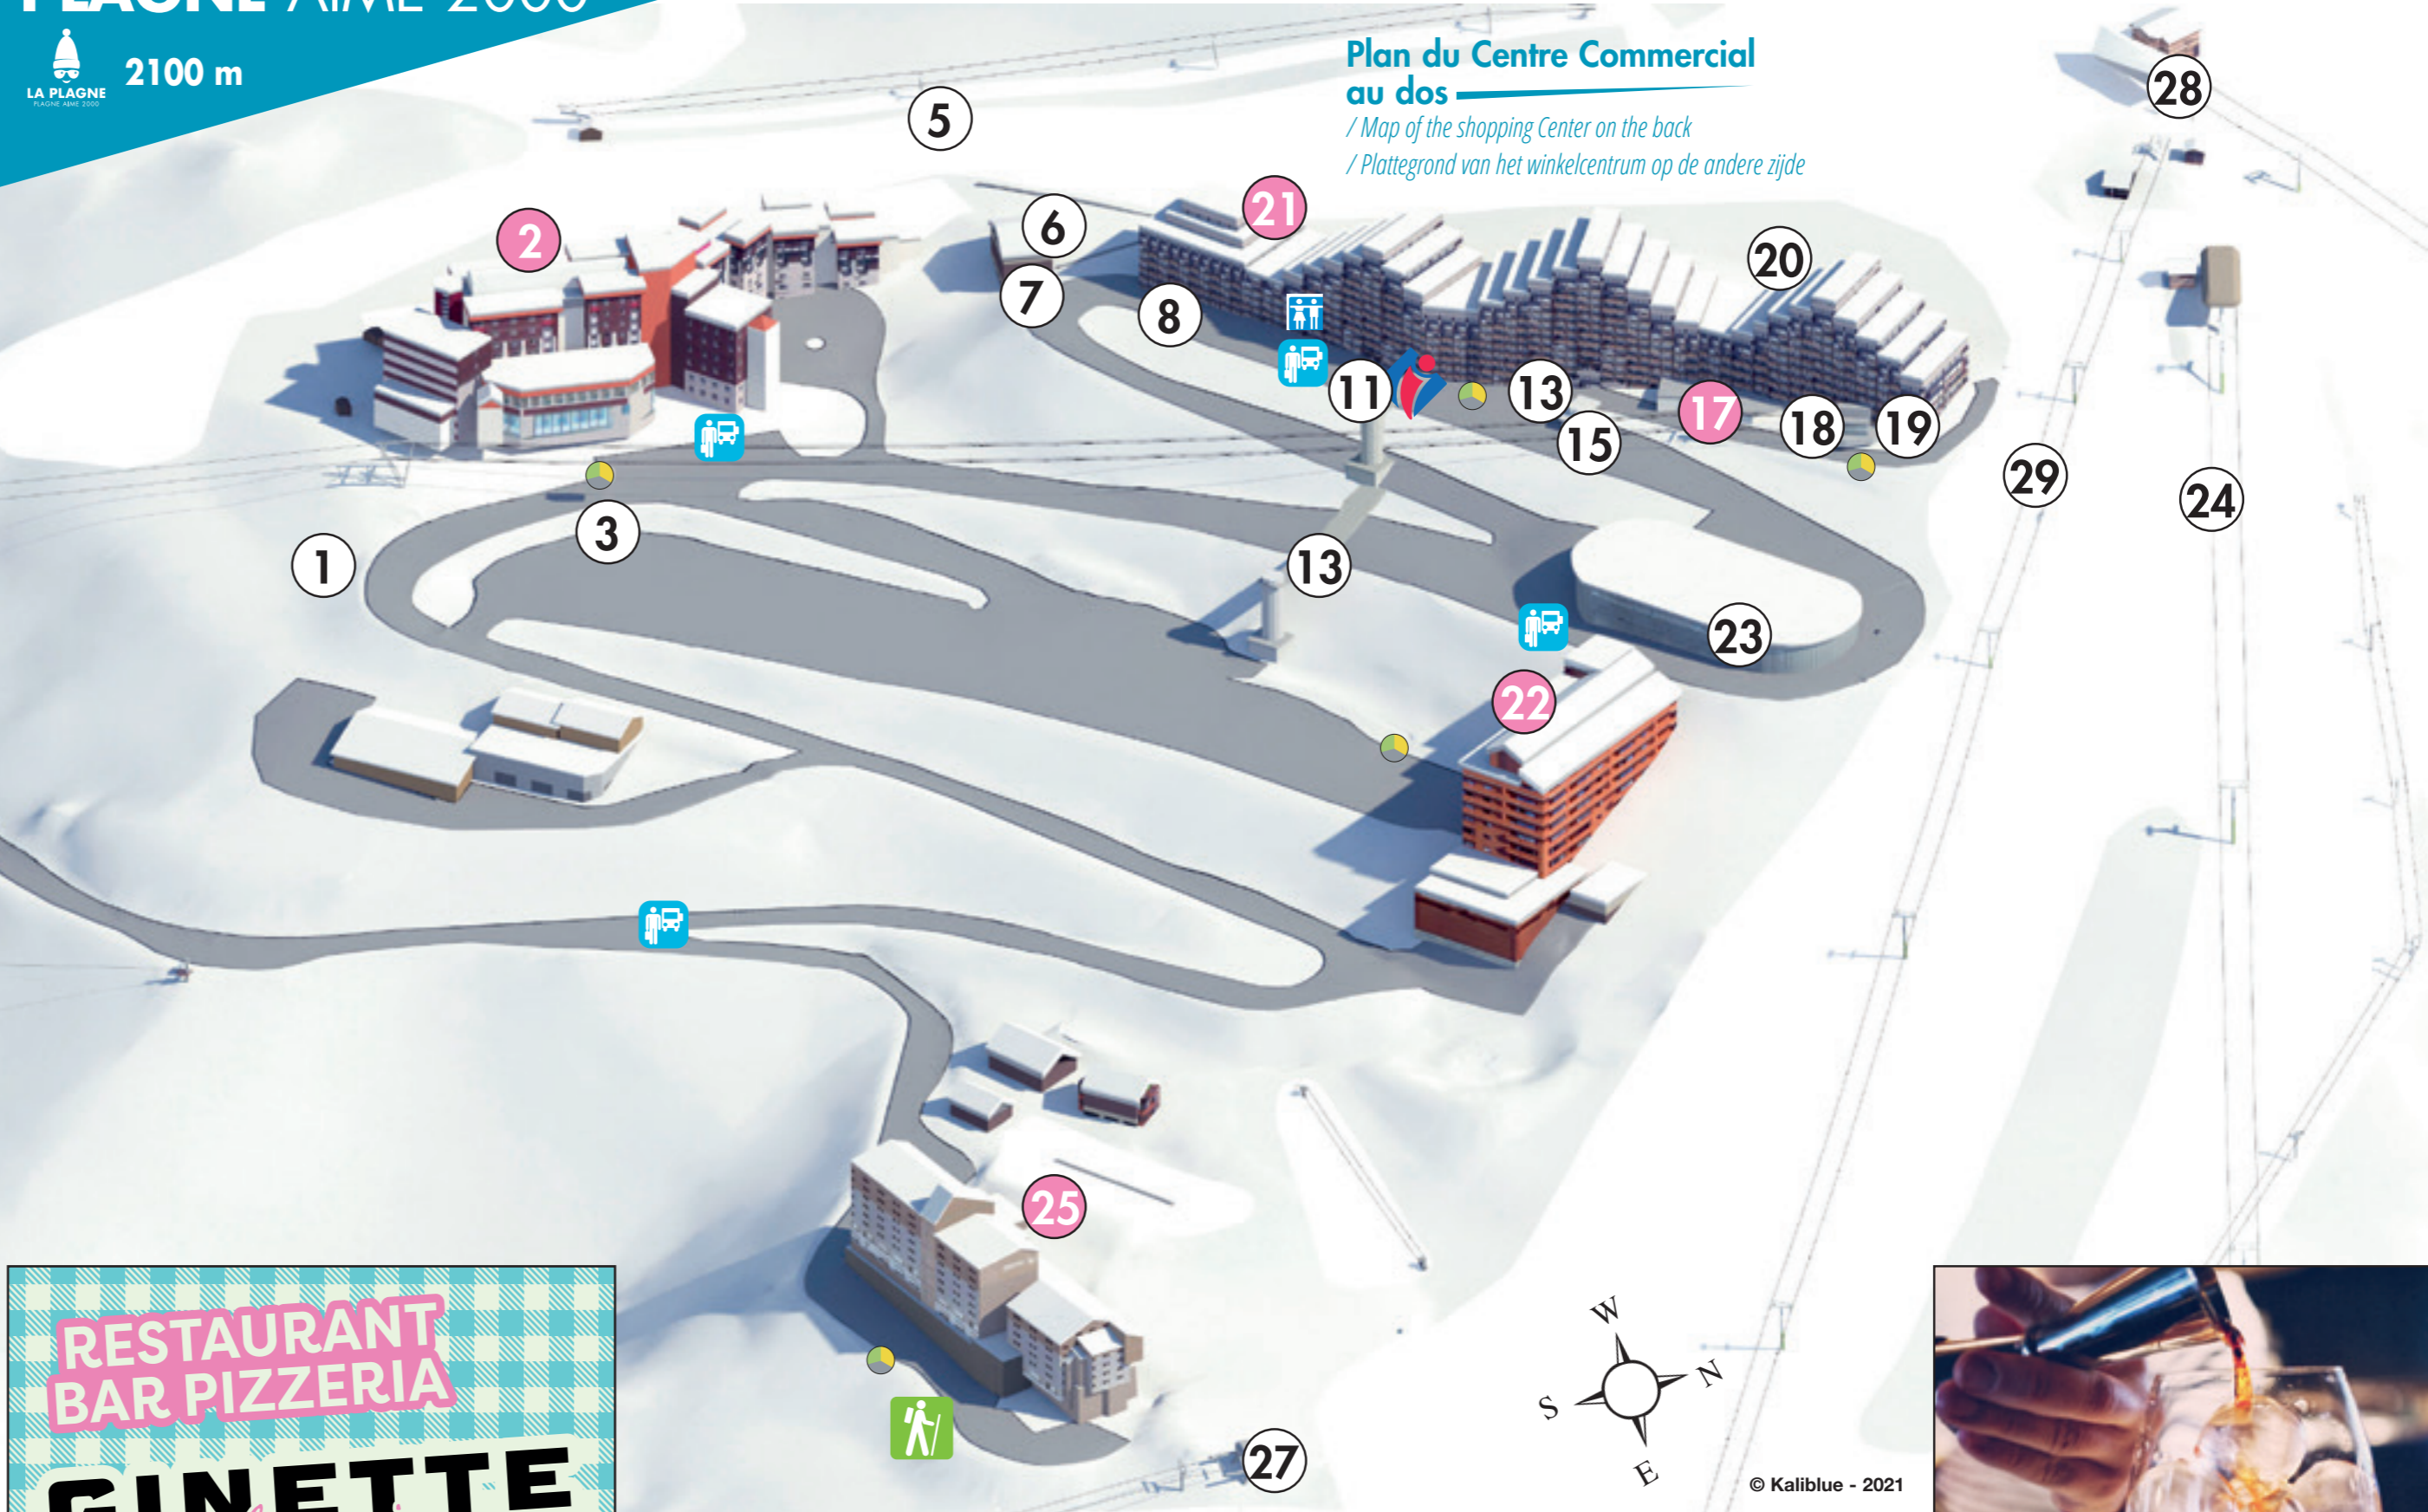

**Divers** / Various / Diverse

- 27 Arrivée télésiège de 1800 / Chairlift 1800 / stoeltjeslift 1800
- 13 Ascenseur public (accès parking aérien) / Public elevator / Lift
- 19 Caisse des Remontées Mécaniques / Skipass office / Kassa van de skiliften
- 18 Départ Télémétre / Départure cable car Télémétre
- 15 Entrée Principale / Main entrance / Hoofdingang
- 20 E.S.F / Ski school
- 11 Galerie Commerciale / Shopping center / winkelgalerij
- 7 Garderie / Nursery / Crèche
- 6 Jardin d'Enfants / Kindergarten / Kinderskooltuin
- 23 Parking Couvert / Inside carpark / Parkeergarage
- 3 Télémétre (liaison vers Plagne Centre) / Cable car telemetro (departure to Plagne Center)
- 24 Télésiège de la Roche / Chairlift la Roche / Stoeltjeslift la Roche
- 29 Télésiège du Golf / Chairlift Golf / Stoeltjeslift Golf
- 28 Télésiège Les Envers / Chairlift les Envers / Stoeltjeslift Envers
- 5 Télésiège du Stade / skilift Stade
- 8 Police Municipale / Local police
- 1 Super Tyro départ / Super Tyro departure / Takkelbanen
- 🚌 Départ navette liaison SNCF / bus departure / vertrek van de verbinding met het spoorwegstation
- 🗺 Office de Tourisme (dans la galerie marchande) / Tourist Office / VWV kantoor
- 👤 Départ sentier piétons / Footpath departure / Vertrekpunt wandelpaden
- 🚻 Toilettes publiques / Public Toilets / Openbaar toilet
- ♻ Tri sélectif / Recycling bins / Afval scheiden

**PLAGNE AIME 2000**

2100 m

**Plan du Centre Commercial au dos**

/ Map of the shopping Center on the back  
/ Plattegrond van het winkelcentrum op de andere zijde

**RESTAURANT BAR PIZZERIA GINETTE à la neige**  
Infos & Réservations : 04.79.55.34.06  
Aime 2000 @ginette\_a\_la\_neige