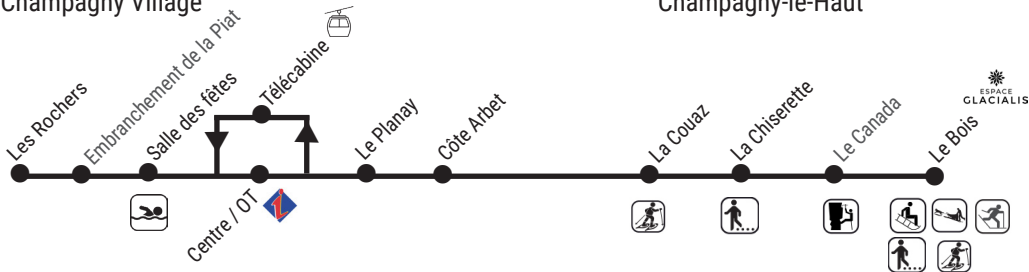

CHAMPAGNY EN VANOISE

Horaires navettes
Shuttle timetables

HIVER 2022/2023

Horaires des navettes
à télécharger ➔

DOWNLOAD SHUTTLE TIMETABLE

www.champagny.com

+33 (0)4 79 55 06 55

Champagny Village

Champagny-le-Haut

17/12 au 08/01 & 28/01 au 11/03

Champagny Village ► Champagny-le-Haut

Tous les jours sauf samedi / every day except Saturday

Uniquement le samedi
Only on Saturday

Les Rochers	8:15	8:45	9:15	9:45	10:45	11:00	12:00	12:30	13:00	13:30	14:30	14:45	15:45	16:25	16:45	17:25	17:45
Salle des fêtes	8:18	8:48	9:18	9:48	10:48	11:02	12:02	12:32	13:04	13:32	14:32	14:48	15:48	16:28	16:48	17:28	17:48
Centre / OT	8:20	8:50	9:20	9:50	10:50	11:05	12:05	12:35	13:07	13:35	14:35	14:50	15:50	16:30	16:50	17:30	17:50
Le Planay	8:22	8:52	9:22	9:52	10:52	11:07	12:07	12:37	13:09	13:37	14:37	14:52	15:52	16:32	16:52	17:32	17:52
Côte Arbet	8:25	8:55	9:25	9:55	10:55	11:10	12:10	12:40	13:10	13:40	14:40	14:55	15:55	16:35	16:55	17:35	17:55
La Couaz	8:35	9:05	9:35	10:05	11:05	11:20	12:20	12:50	13:20	13:50	14:50	15:05	16:05	16:45	17:05	17:45	18:05
La Chiserette	8:37	9:07	9:37	10:07	11:07	11:22	12:22	12:52	13:22	13:52	14:52	15:07	16:07	16:47	17:07	17:47	18:07
Le Bois	8:40	9:10	9:40	10:10	11:10	11:25	12:25	12:55	13:25	13:55	14:55	15:10	16:10	16:50	17:10	17:50	18:10

8:30	9:40	15:00	16:30
8:32	9:42	15:02	16:32
8:35	9:45	15:05	16:35
8:37	9:47	15:07	16:37
8:40	9:50	15:10	16:40
8:55	10:05	15:20	16:50
8:57	10:07	15:22	16:52
9:00	10:10	15:25	16:55

Descente à la demande : Le Canada (Champagny-le-Haut)

9:05	10:15	16:00	17:05
9:07	10:17	16:02	17:07
9:10	10:20	16:05	17:10
9:30	10:35	x	x
x	x	16:20	17:25
9:35	x	16:22	17:27
9:38	x	16:25	17:30

Descente à la demande : Le Canada (Champagny-le-Haut), Côte Arbet, Le Planay, embranchement de la Piat (Champagny Village)