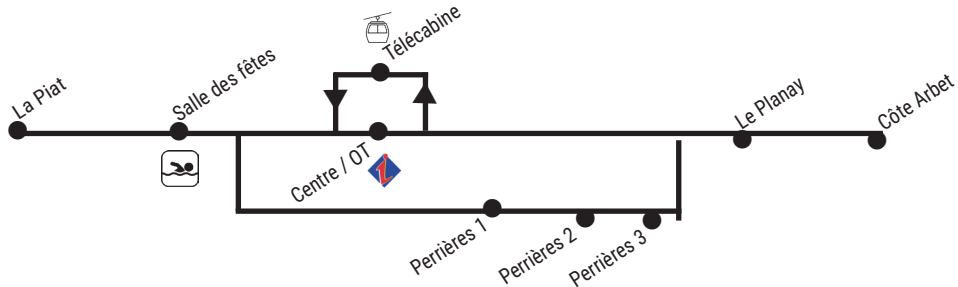

Circuit Champagne Village

18/12 au 17/03

Tous les jours sauf samedi / every day except Saturday

La Piat	8:25	9:00	9:30	10:10	10:40	11:10	12:00	12:27	12:57	13:27	14:10	14:40	15:50	16:20	16:50	17:20	17:55
Salle des fêtes	8:28	9:03	9:33	10:13	10:43	11:13	12:05	12:30	13:00	13:30	14:13	14:43	15:53	16:23	16:53	17:23	17:58
Perrières 1	8:31	x	9:36	x	x	x	x	x	x	13:33	x	x	x	x	x	x	x
Perrières 2	8:33	x	9:38	x	x	x	x	x	x	13:35	x	x	x	x	x	x	x
Perrières 3	8:34	x	9:39	x	x	x	x	x	x	13:36	x	x	x	x	x	x	x
Télécabine	8:38	x	9:43	x	x	x	x	x	x	13:40	x	x	x	x	x	x	x
Centre / OT	8:40	9:07	9:45	10:17	10:47	11:17	12:07	12:34	13:04	13:47	14:17	14:47	15:57	16:27	16:57	17:27	18:02
Le Planay	8:43	9:10	9:48	10:20	10:50	x	x	12:37	13:07	13:50	14:20	x	16:00	16:30	17:00	x	18:05
Côte Arbet	8:45	9:13	9:51	10:23	10:53	x	x	12:40	13:10	13:53	14:23	x	16:03	16:33	17:03	x	18:08

x = pas d'arrêt / no stop

Tous les jours sauf samedi / every day except Saturday

Côte Arbet	8:45	9:15	9:55	10:25	10:55	x	12:42	13:12	13:55	14:25	x	16:05	16:35	17:05	x	18:10
Le Planay	8:48	9:18	9:58	10:28	10:58	x	12:45	13:15	13:58	14:28	x	16:08	16:38	17:08	x	18:13
Centre / OT	x	x	x	x	x	12:07	12:47	13:17	14:00	14:30	15:40	16:10	16:40	17:10	17:27	18:15
Télécabine	8:50	9:20	10:00	10:30	11:00	x	x	x	x	x	x	x	x	x	x	x
Perrières 3	x	x	x	x	x	12:13	x	x	x	x	x	x	x	x	17:32	x
Perrières 2	x	x	x	x	x	12:15	x	x	x	x	x	x	x	x	17:34	x
Perrières 1	x	x	x	x	x	12:16	x	x	x	x	x	x	x	x	17:35	x
Salle des fêtes	8:53	9:23	10:03	10:33	11:03	12:20	12:50	13:20	14:03	14:33	15:43	16:13	16:43	17:13	17:40	18:18
La Piat	8:58	9:28	10:08	10:38	11:08	12:25	12:55	13:25	14:08	14:38	15:45	16:18	16:48	17:18	17:45	18:23

x = pas d'arrêt / no stop

Arrêt en face du «Son des Clarines» / bus stop in front of «Son des Clarines»