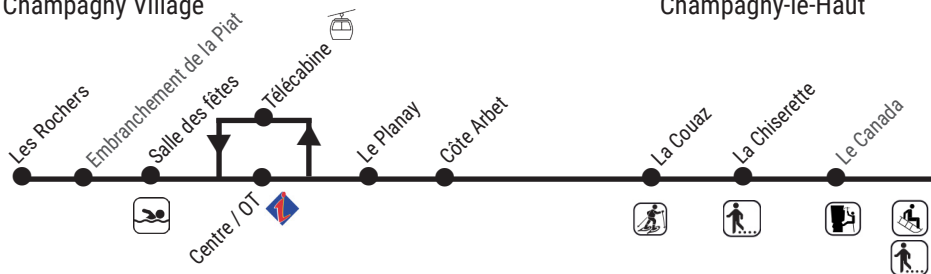

Champagny Village

Champagny-le-Haut

09/01 au 27/01 & 12/03 au 21/04

Champagny Village ◀▶ Champagny-le-Haut

Tous les jours sauf samedi / every day except Saturday

Les Rochers	8:45	9:45	10:45	12:30	13:30	14:30	16:25	17:25
Salle des fêtes	8:48	9:48	10:48	12:32	13:32	14:32	16:28	17:28
Centre / OT	8:50	9:50	10:50	12:35	13:35	14:35	16:30	17:30
Le Planay	8:52	9:52	10:52	12:37	13:37	14:37	16:32	17:32
Côte Arbet	8:55	9:55	10:55	12:40	13:40	14:40	16:35	17:35
La Couaz	9:05	10:05	11:05	12:50	13:50	14:50	16:45	17:45
La Chiserette	9:07	10:07	11:07	12:52	13:52	14:52	16:47	17:47
Le Bois	9:10	10:10	11:10	12:55	13:55	14:55	16:50	17:50

Descente à la demande : Le Canada (Champagny-le-Haut)

Le Bois	8:15	9:15	10:15	12:00	13:00	14:00	15:45	16:55	17:55
La Chiserette	8:17	9:17	10:17	12:02	13:02	14:02	15:47	16:57	17:57
La Couaz	8:20	9:20	10:20	12:05	13:05	14:05	15:50	17:00	18:00
Télécabine	8:35	9:35	10:35	12:20	13:20	x	x	x	x
Centre / OT	x	x	x	x	x	14:20	16:10	17:15	18:15
Salle des fêtes	8:40	9:40	10:40	12:25	13:25	14:25	16:15	17:20	18:20
Les Rochers	8:43	9:43	10:43	12:28	13:28	14:28	16:18	17:23	18:23

Descente à la demande : Le Canada (Champagny-le-Haut), Côte Arbet, Le Planay, embranchement de la Piat (Champagny Village)
x = pas d'arrêt / no stop

Horaires affichés à chaque arrêt & donnés à titre indicatif.
Circulation de la navette soumise aux aléas de la météo et à l'état des routes.

Conseils : se présenter aux arrêts quelques minutes avant l'horaire indiqué ; faire signe au chauffeur. Patienter en cas de retard.

Service gratuit, destiné aux résidents de Champagny (touristes et habitants). Les skieurs hors-pistes non-résidents arrivant en groupe à Champagny le Haut doivent le cas échéant réserver un taxi - Taxi DUNAND 06 11 40 52 53)

ATTENTION : capacité des véhicules limitée. A certaines périodes et horaires de sur-fréquentation, la place n'est pas garantie pour tous. Merci de votre compréhension.

Crédit photo & créa : OTGP

Detailed schedules at each stop

The shuttle running depends on the weather: timetables are indicative only.

Advices: arrive few minutes before the departure; make a sign to the driver; wait if the shuttle is late.

The shuttle is a free service, is meant for the residents of Champagny (tourists & inhabitants) and is not open for off-piste skiers arriving at Champagny le Haut (who could reserve a taxi).

CAUTION: the vehicles capacity is limited. At certain periods of over-crowding and time, the place is not guaranteed for all people. Thanks for your understanding.

Ne pas jeter sur la voie publique