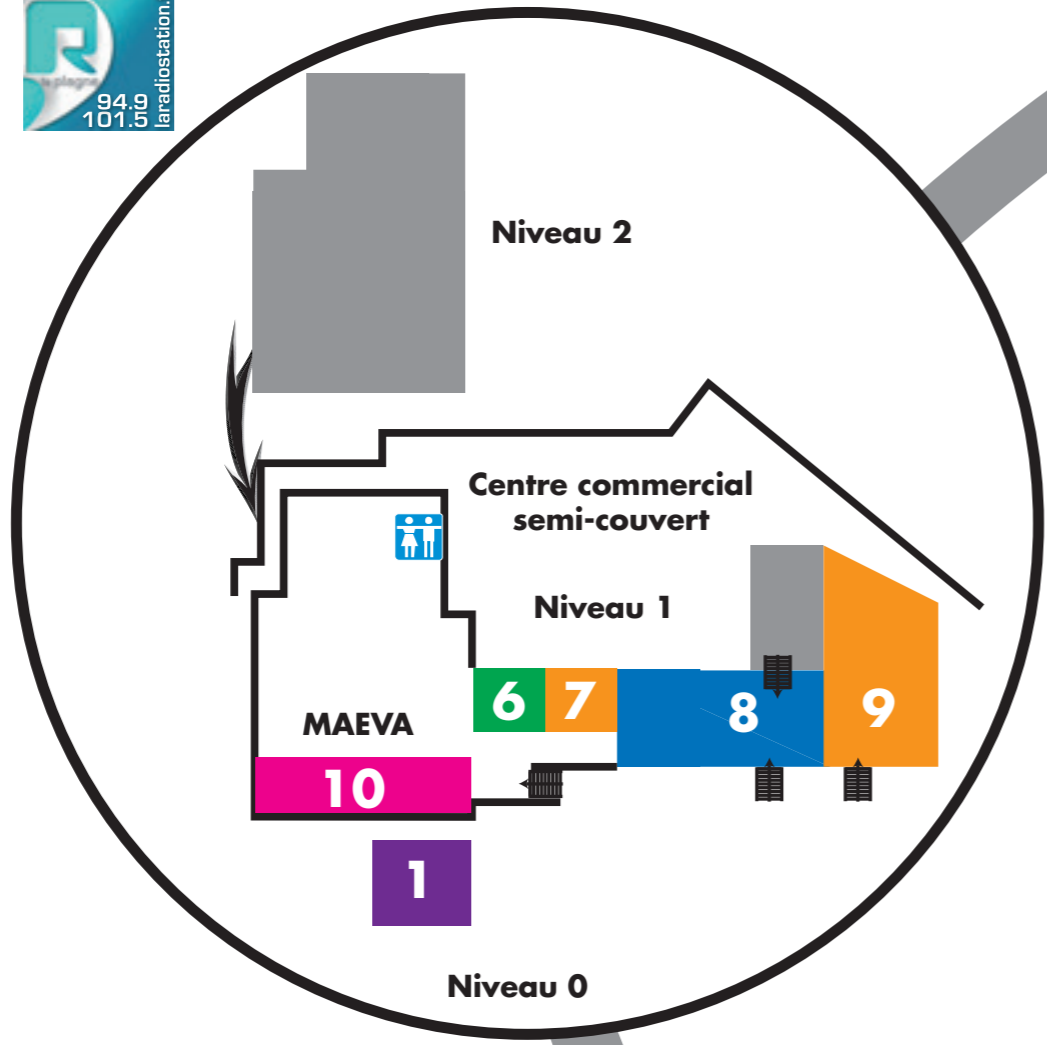

Plan station / Map 2022

PLAGNE 1800

CHALET ESF FRONT DE NEIGE
Tél. 04 79 01 17 61
www.esf-plagne.com

LA PLAGNE RESORT

L'AGENCE DE VOYAGE 100% LA PLAGNE
LAPLAGNERESORT.COM
Réservez votre séjour à La Plagne directement auprès de notre agence de voyage en ligne.
UNE EXCLUSIVITÉ LA PLAGNE !

vers Plagne Centre

P
couvert

MAEVA

21

retour à ski depuis Plagne Centre par le pont skieur

Les Rhododendrons 22 23

Edelweiss 24 25

Grand Tétrás 15 16 17