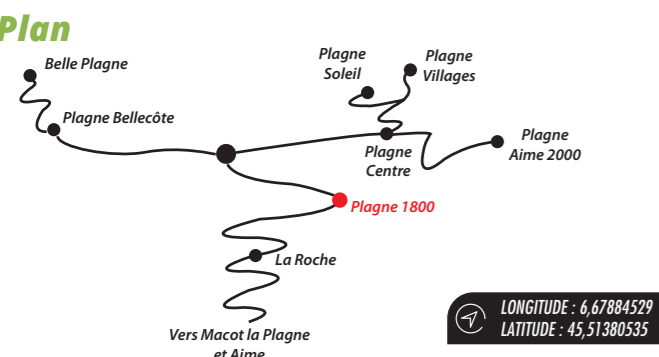

Résidences Divers

12	Arolles 1 (les)	4	Centre Commercial
14	Arolles 2 (les)	29	Déchetterie
20	Avenir 1800	7	Départ liaison SNCF
19	Bobsleigh (le)	7	Départs navette
35	Centaurées (les)	28	Plagne Centre et Plagne Bellecôte
33	Diamant des Neiges	7	Départ sentiers piétons > Plagne Aime 2000
17	Digitale	30	Départ sentier > Plagne Centre
18	Doronic	38	Départ sentier > Pont de l'Arc
24	Edelweiss	26	E.S.F.
22	Ellébore	23	Jardin d'enfants
27	Embrunes (les)	7	Point Information
21	Epervière	1	Parking Le Loup Blanc
13	Gémeaux (les)	2	Parking Couvert
16	Grand Tetras	39	Parking saisonnier Les Mines
9	Hilton (le)	24	Point de vente des forfaits de ski
11	Marmottes (les)	32	Téléskiège Les Mélézes
36	Quatre Frères (les)	25	Téléskiège de 1800
10	Rhododendrons (Les)	37	Téléski Praconduit
6	Sainbois	7	Toilettes publiques
7	Silènes		
8	Soldanelles		
15	UCPA		